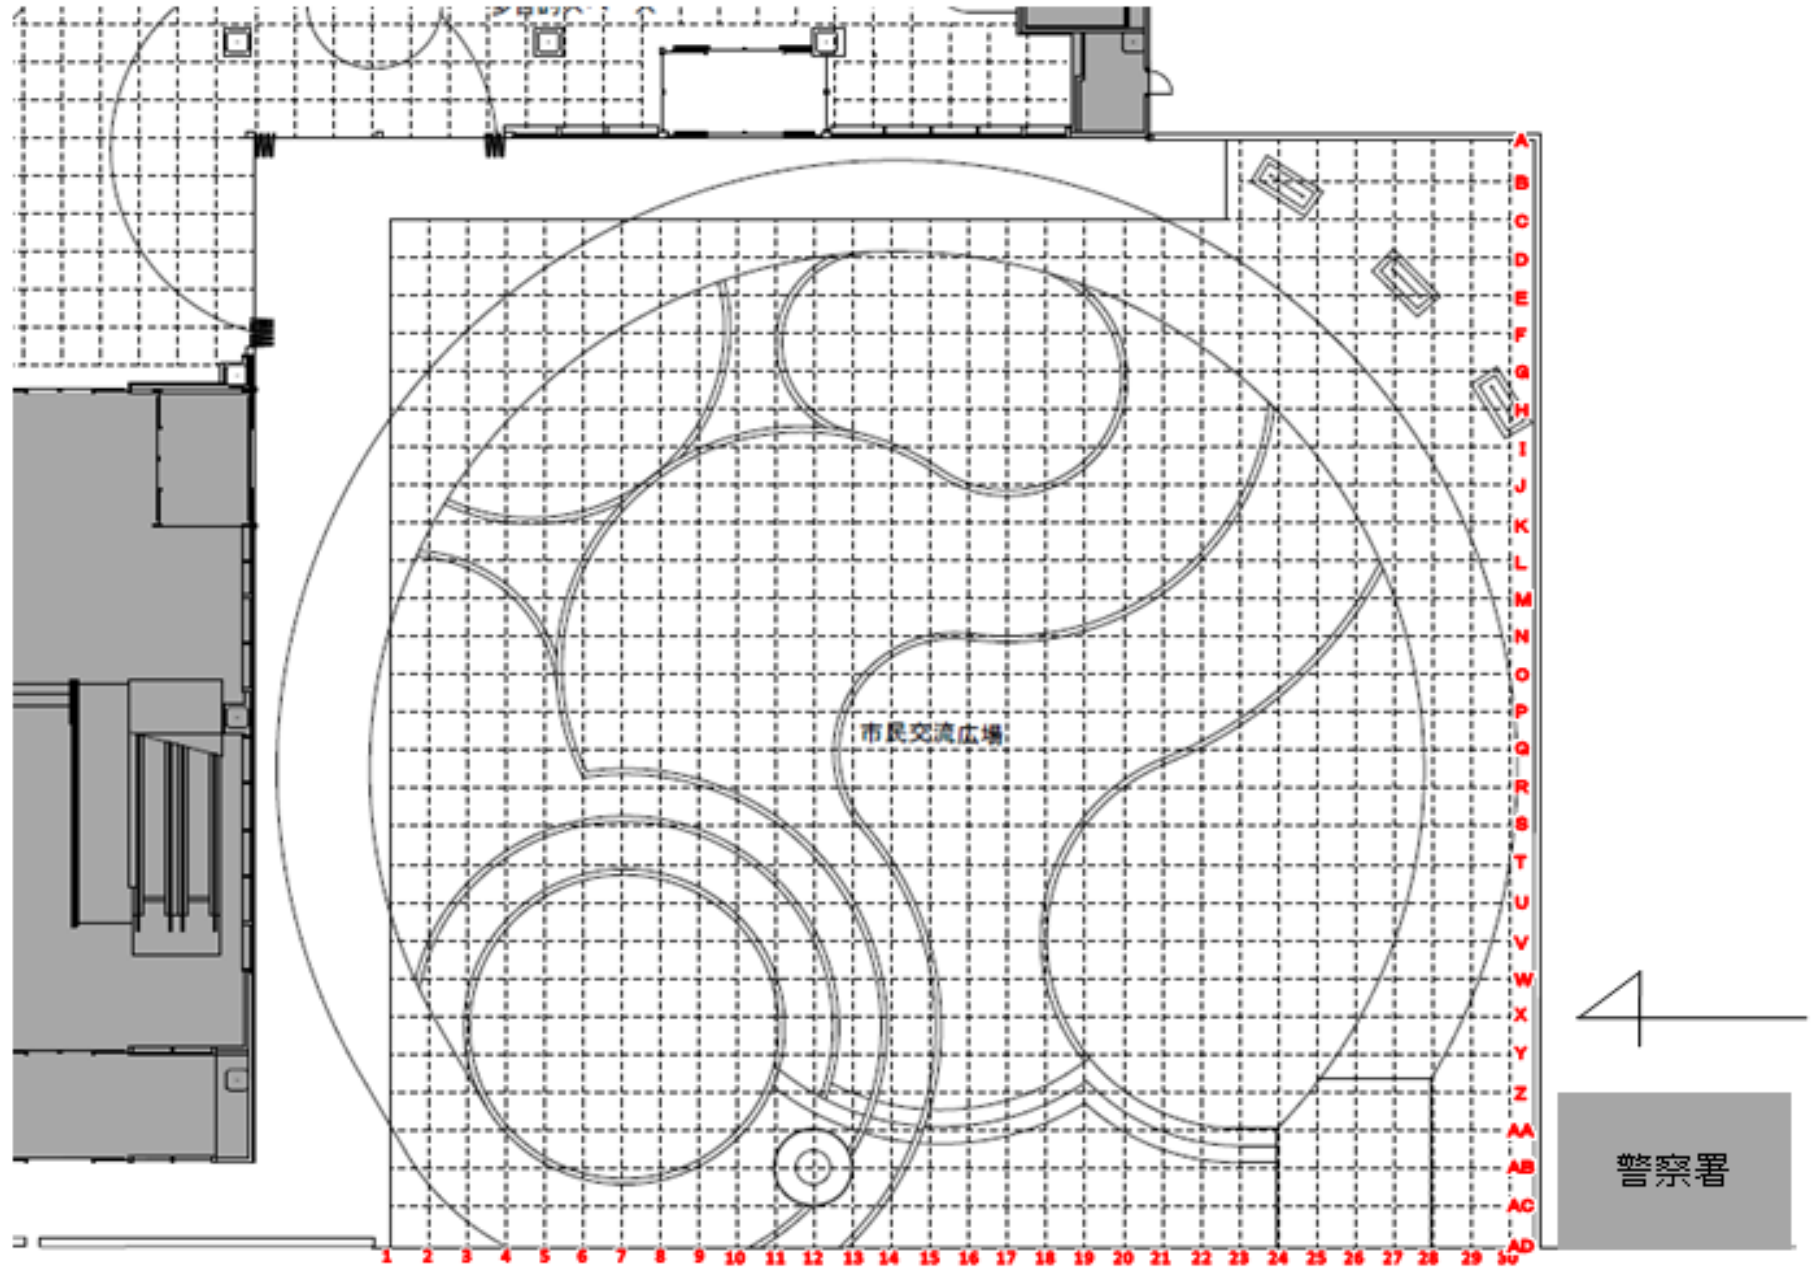

市民交流広場 利用範囲確認図面

長野大通り